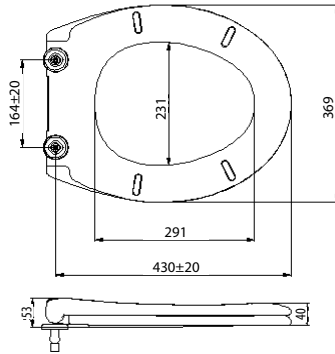

Olymp	JIKA
Dino	JIKA
Nova	DELTA KOLO
Rekord	DELTA KOLO
Novatop	DELTA KOLO
Impuls	DELTA KOLO
Ecco	IDEAL STANDARD
President	CERSANIT

1703-110 VESUV-WC

bílé, 2,4 kg

970,-

Kompatibilní se sanitární keramikou: