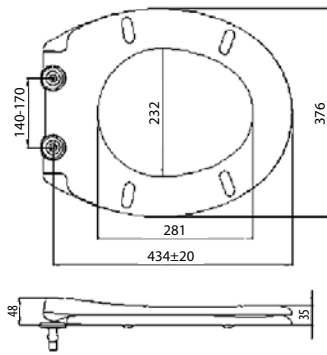

1703-122 SONIA-WC

bílé, 1,8 kg

730,-

Kompatibilní se sanitární keramikou:

Olymp	JIKA
Dino	JIKA
Nova	DELTA KOLO
Rekord	DELTA KOLO
Novatop	DELTA KOLO
Impuls	DELTA KOLO
Ecco	IDEAL STANDARD
President	CERSANIT