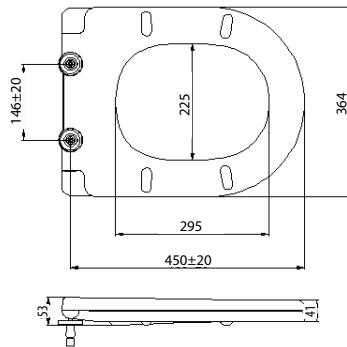

1703-113 LENA-WC

bílé, 2,4 kg

970,-

Kompatibilní se sanitární keramikou:

Godia	KERASAN
Talya	TOPRAK
Compact kombi	TOPRAK
Mio	JIKA
Cubito	JIKA
Olymp New	JIKA
Novatop	DELTA KOLO
Primo	DELTA KOLO