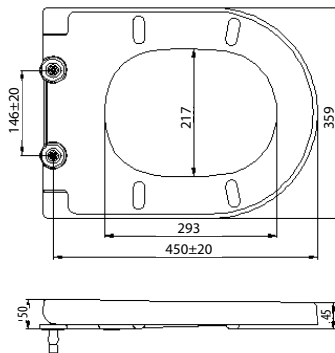

1703-108 ANITA-WC

bílé, 2,72 kg

990,-

Kompatibilní se sanitární keramikou:

Flo	KERASAN
Compact kombi	TOPRAK
Mio	JIKA
Cubito	JIKA
Olymp New	JIKA
Quatro	DELTA KOLO
Form	LAUFEN

Ceny jsou uvedeny včetně DPH 19%.