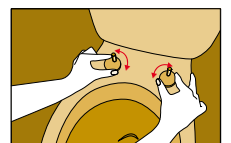

ČÍM JSOU TATO SEDÁTKA UNIKÁTNÍ:

SOFT CLOSE

Pomocí hydraulického systému víko i sedák pomalu dopadá na kloset. Účinná ochrana před úrazem dětí, zabraňuje poškození sedátka i wc mísy. Vhodné do veřejných prostor i pro osoby se sníženou možností pohybu.

NEREZ PANTY

Nerezové stavitelné úchyty umožní WC sedátko přizpůsobit rozměrům WC mísy. Nerezový materiál usnadňuje údržbu a prodlužuje životnost.

CLIK&CLAK

Snadné čištění pomocí systému CLIK. Stlačením dvou tlačítek lze při úklidu snadno sejmout wc sedátko, provést důkladné očištění sedátka i wc mísy a znovu ho rychle upevnit.